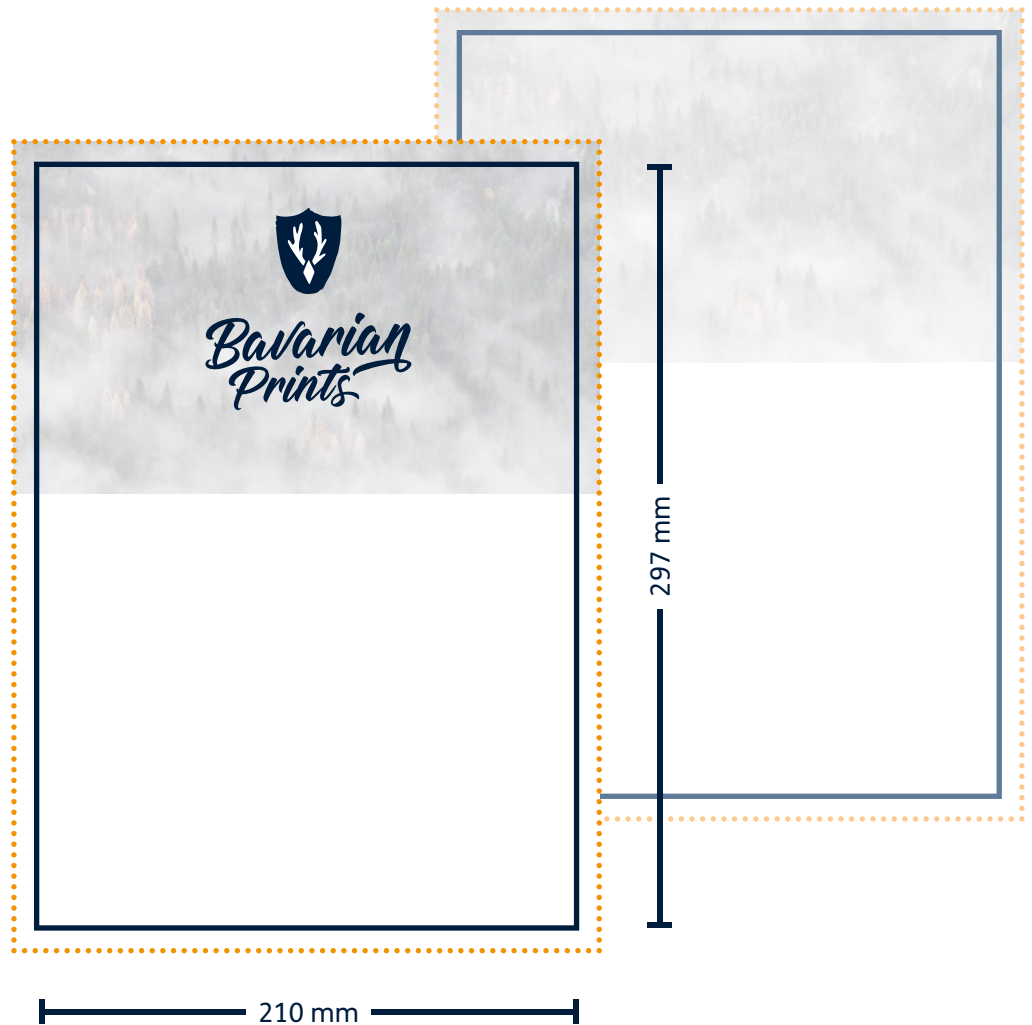

Endformat: 210 mm x 297 mm

Endformat + Beschnitt: 216 mm x 303 mm

Beschnitt: 3 mm

Gestaltungselemente, die nicht angeschnitten werden, sollten mindestens 5 mm vom Endformat eingerückt werden.

Gestaltungselemente, die bis an den Rand reichen, müssen mit Beschnitt angelegt werden.

Endformat: 297 mm x 210 mm

Endformat + Beschnitt: 303 mm x 216 mm

Beschnitt: 3 mm

Gestaltungselemente, die nicht angeschnitten werden, sollten mindestens 5 mm vom Endformat eingerückt werden.

Gestaltungselemente, die bis an den Rand reichen, müssen mit Beschnitt angelegt werden.

Bavarian Prints

- Endformat:** 297 mm x 210 mm
- Endformat + Beschnitt:** 303 mm x 216 mm
- Beschnitt:** 3 mm

Gestaltungselemente, die nicht angeschnitten werden, sollten mindestens 5 mm vom Endformat eingerückt werden.